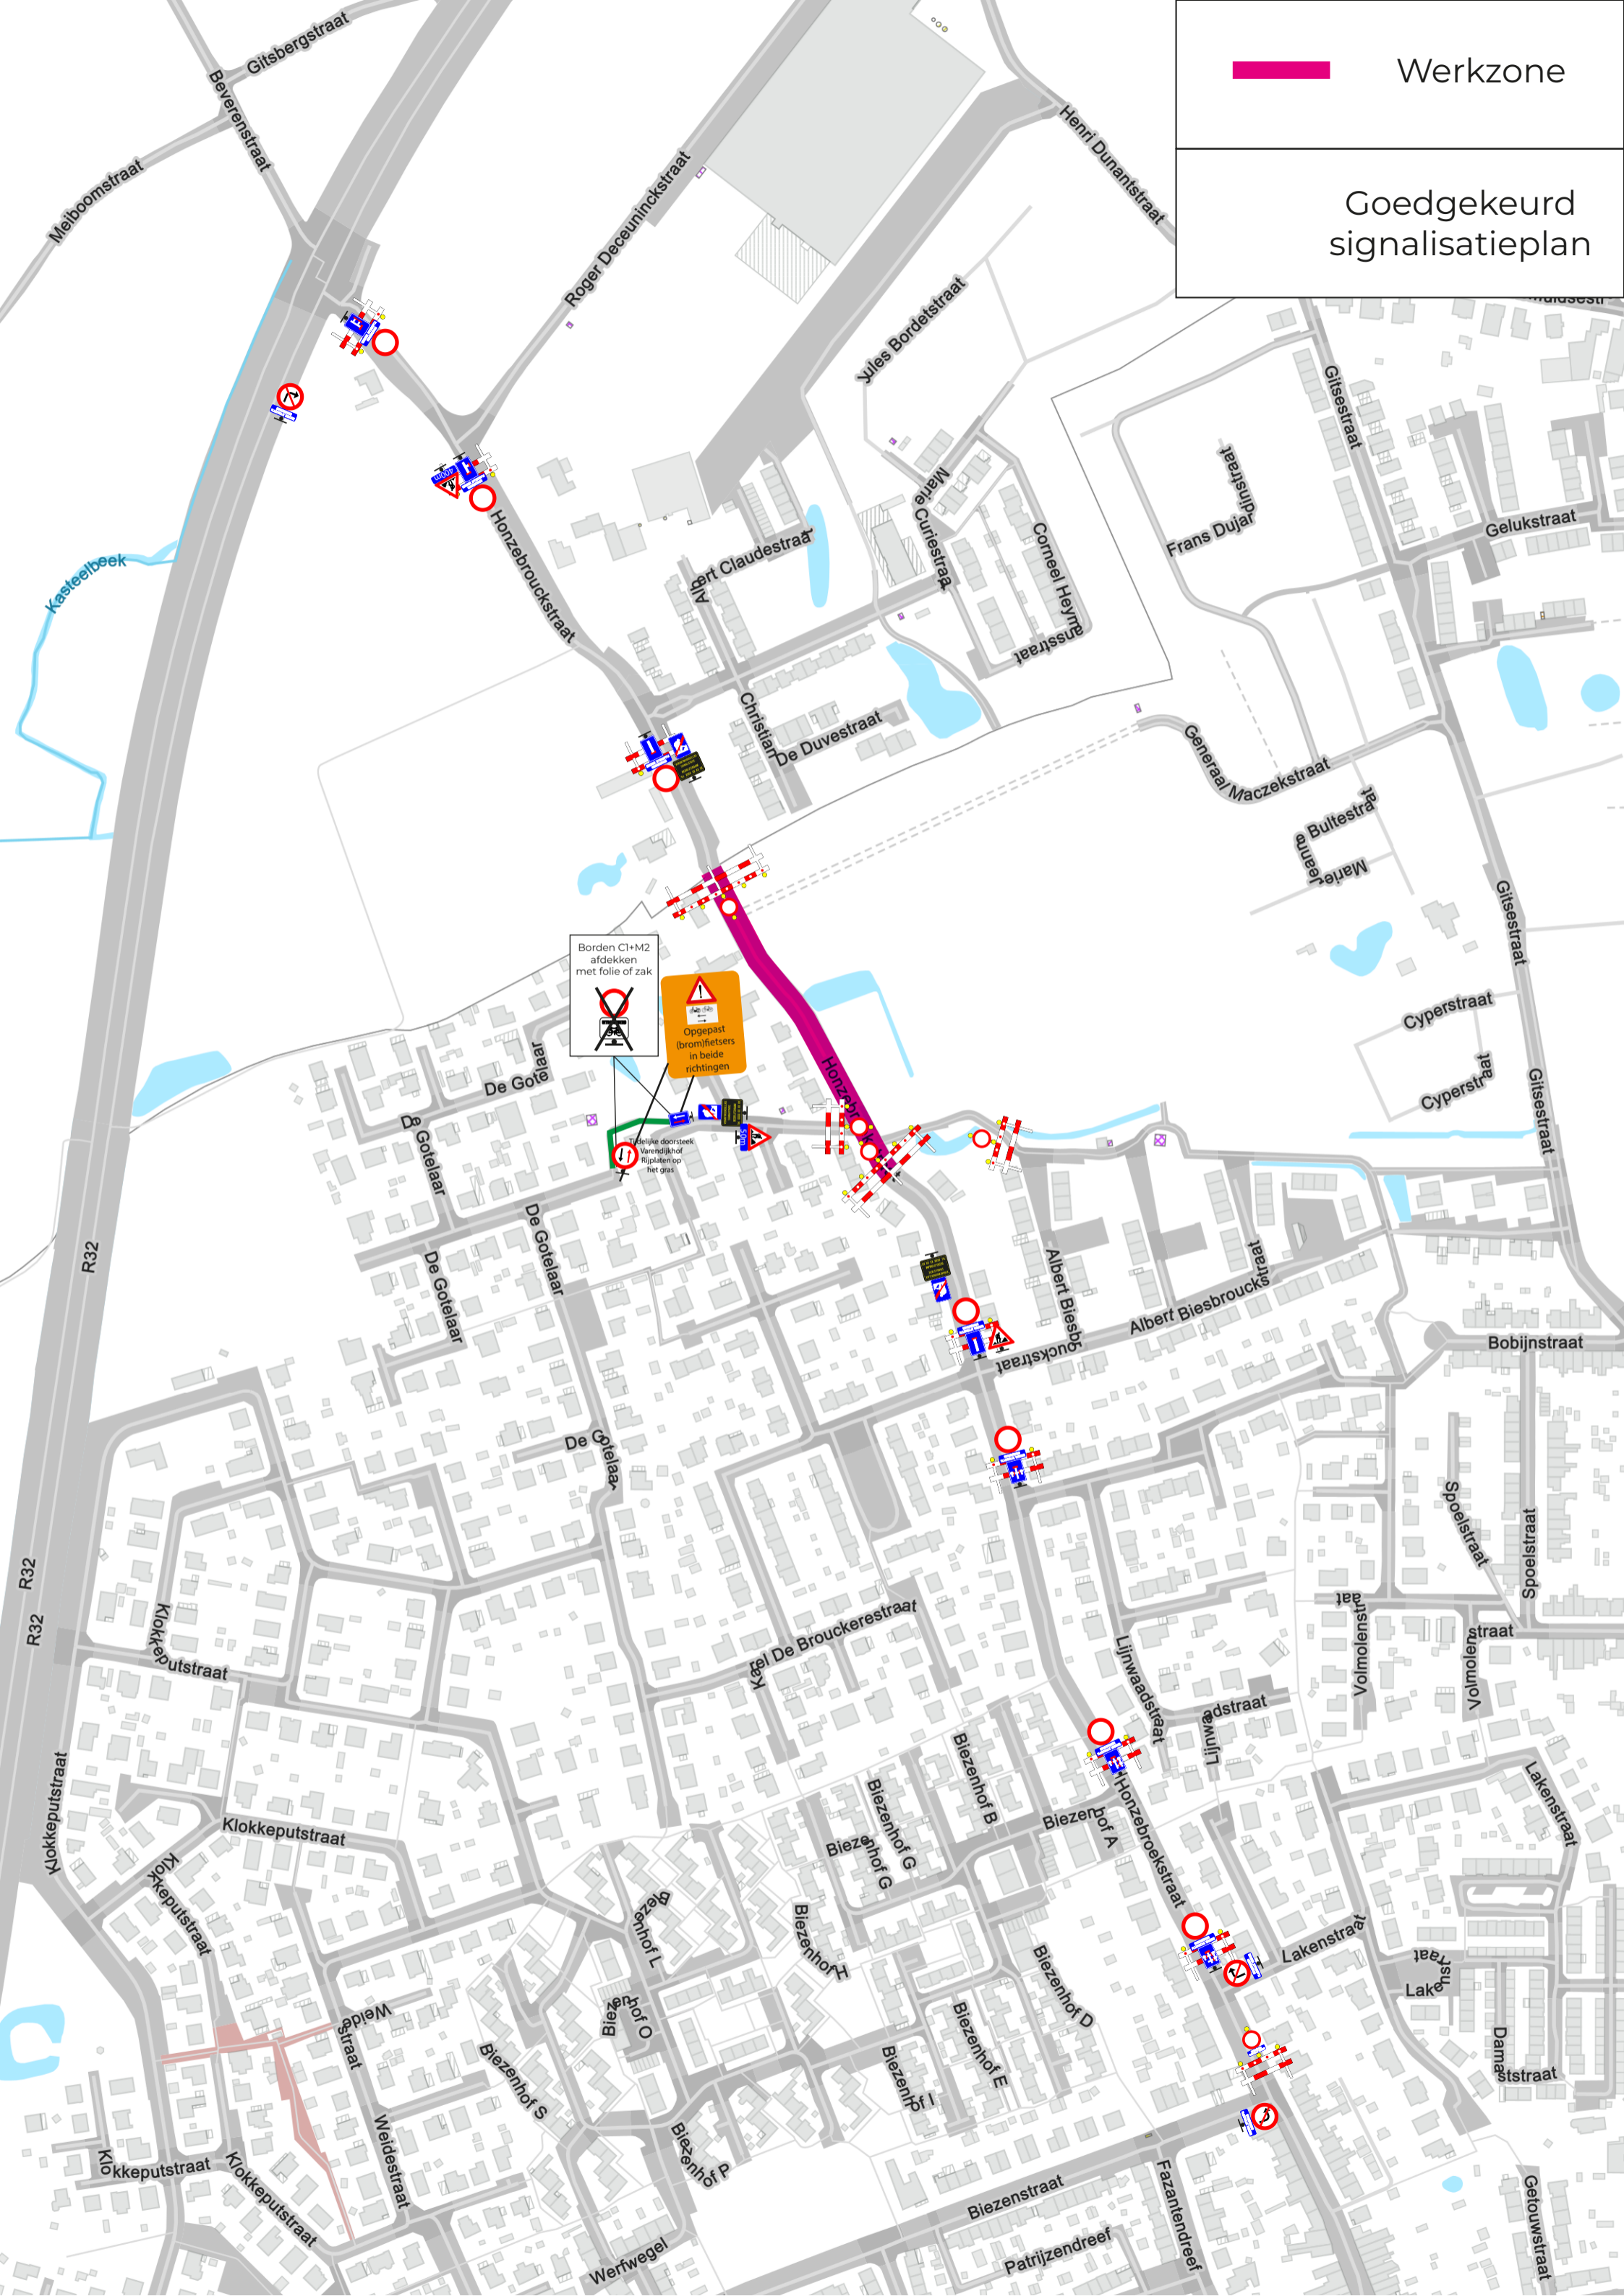

Werkzone

Goedgekeurd
signalisatieplan

Borden C1+M2
afdekken
met folie of zak

Opgepast
(brom)fietsers
in beide
richtingen

Tijdelijke doorsteek
Verevendijkhof
Rijplaten op
het gras

- Werkzone
- Omleiding Honzebroekstraat-R32
- Toegang Varendijkhof

Goedgekeurd
signalisatieplan